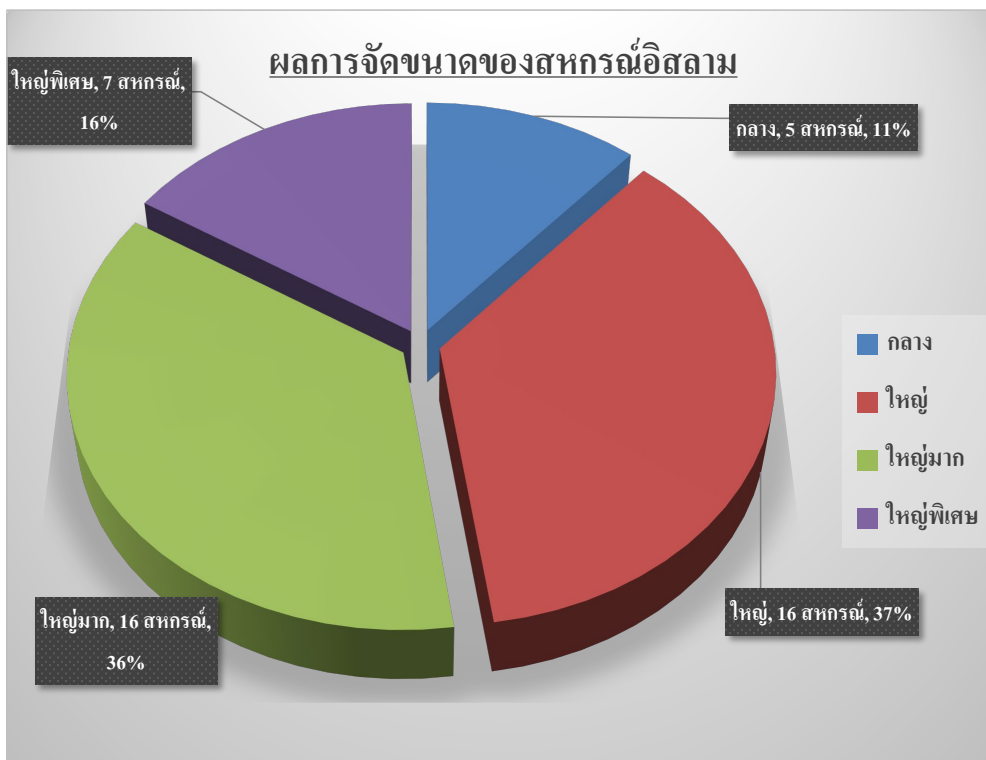

ลำดับ ที่	ชื่อสหกรณ์	จังหวัด	ขนาดของ สหกรณ์
41	สหกรณ์อามานะฮ์ อาบาดีน จำกัด	สตูล	ใหญ่มาก
42	สหกรณ์อิสลาม อัล ฮิจญ์เราะฮ์ จำกัด	สตูล	กลาง
43	สหกรณ์อิสลามอิบนูเอาฟ จำกัด	สตูล	ใหญ่พิเศษ
44	สหกรณ์ฮาราบีนเจะบิลัง จำกัด	สตูล	ใหญ่